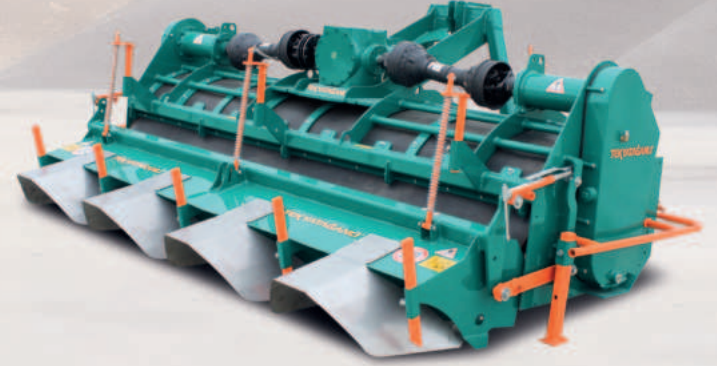

SIRT YAPMA

TY-PSP

50. SEKTÖRDE
yılıdır

Sirt Yapma, toprağı hazırlayarak ekim aşamasına (patates, soğan, havuç vb.) getirilmesine yardımcı olur. Dört Sıra halinde ürettiğimiz bu makine ile daha verimli patates üretimi sağlanmaktadır. Makinamız tarlada oluşan taşlanmış katı toprak ve keselerin 30 cm iş derinliğine kadar parçalanmasını sağlar. Bu sayede bitkinin topraktaki su ve mineral maddelerinden daha iyi faydalanmasını imkân tanır.

Makinamız 300 cm çalışma genişliğine sahip ve dört sıralıdır. Makinede kullanılan bıçakların ağzı özel kaynak yöntemiyle kaplandığı için aşınması zordur. Makine sıra sayısı 4 olup sıra arası mesafe 75 cm'dir. Makina, traktör PTO'sundan harekete geçerek 1000 devir/dakika şanzımanı sayesinde ağır toprak koşullarında maksimum performans sağlamaktadır. Zincir dişli sistemi sayesinde güç aktarımı çok rahat şekilde yapılabilmektedir.

TEKNİK ÖZELLİKLER

MODEL	Ölçü Birimi	TY-PSP3100
Genişlik	cm	349
Uzunluk	cm	240
Yükseklik	cm	145
Ağırlık	kg	1950
Çalışma Genişliği	cm	300
Sıra Mesafesi	cm	4 x 75
Bıçak Sayısı	adet	96
Toprak İşleme Derinliği	cm	30
Bıçak Dönüş Hızı	dev/dk	396
P.T.O	dev/dk	1000
Traktör Gücü	hp	150 - 200